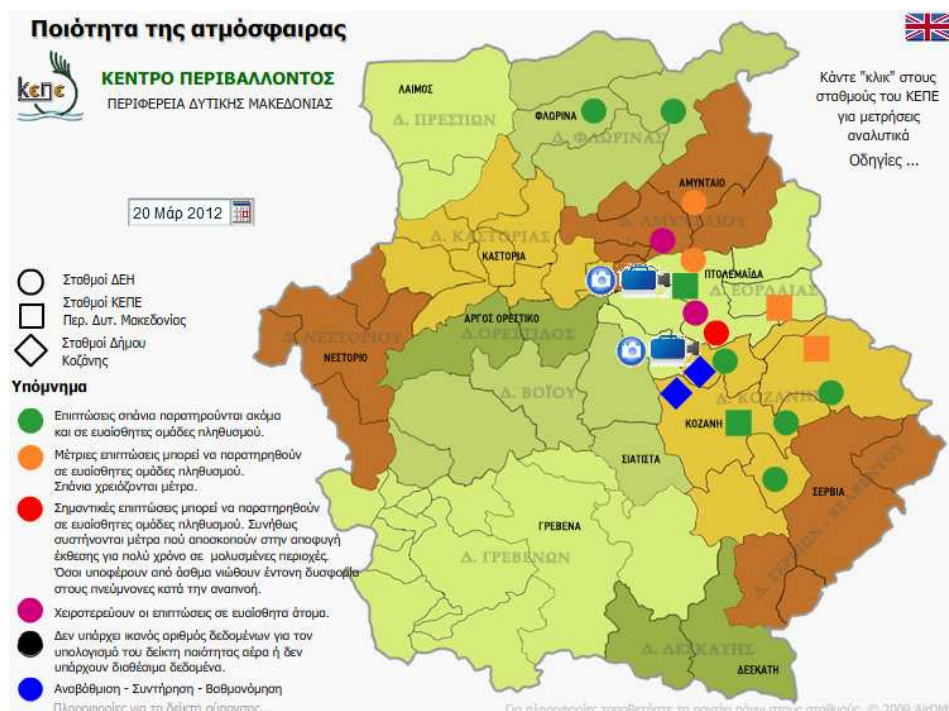

Αμιγής Περιφερειακή Επιχείρηση
Περιφέρεια Δυτικής Μακεδονίας
“ΚΕΝΤΡΟ ΠΕΡΙΒΑΛΛΟΝΤΟΣ”,

Υψηλές συγκεντρώσεις εσπνεύσιμων αιωρούμενων σωματιδίων PM₁₀ στην ατμόσφαιρα της Δυτικής Μακεδονίας

Από την αξιολόγηση των μετρήσεων ατμοσφαιρικής ρύπανσης που πραγματοποιεί το Κέντρο Περιβάλλοντος της Περιφέρειας Δυτικής Μακεδονίας, προκύπτει σημαντική επιβάρυνση της ατμόσφαιρας με **εισπνεύσιμα αιωρούμενα σωματίδια PM₁₀** από χτες Δευτέρα 19/03/2012, με αυξητική τάση συγκεντρώσεων.

Η κατάσταση αποτυπώνεται χαρακτηριστικά στον χάρτη της Δυτικής Μακεδονίας, όπως δίδεται από την ιστοσελίδα, www.kepekozani.gr του Κέντρου Περιβάλλοντος.

ΚΕΝΤΡΟ ΠΕΡΙΒΑΛΛΟΝΤΟΣ

Στους συνημμένους πίνακες καταγράφονται οι μέσες ημερήσιες και οι μέσες ωριαίες συγκεντρώσεις PM₁₀, στους σταθμούς μέτρησης ποιότητας του αέρα που λειτουργούν στην Δυτική Μακεδονία από την Δευτέρα 19 Μαρτίου 2012 έως σήμερα Τρίτη 20 Μαρτίου 2012 10:00π.μ.